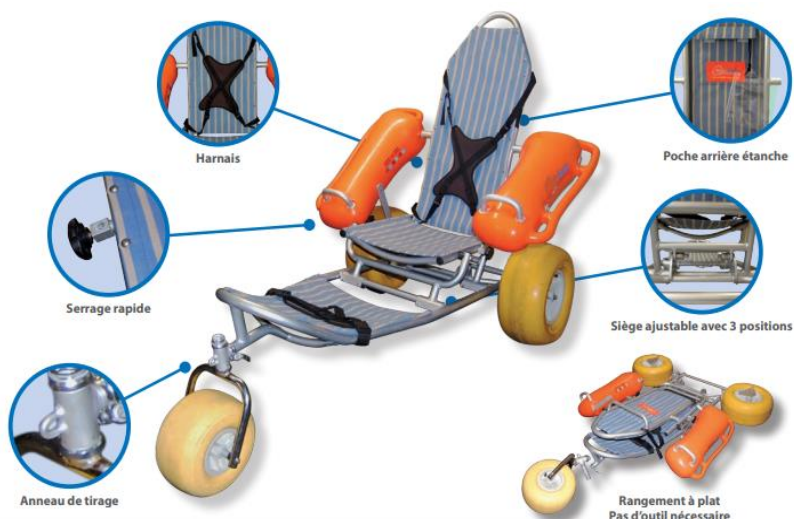

Installation rapide et faible maintenance

INSTALLATION RAPIDE

Montage et démontage de Mobi-chair™ sans matériel et en moins de 10 minutes.

Intégralement pliable elle est facilement transportable et loge parfaitement dans le coffre d'une voiture.

MAINTENANCE SIMPLE

Graissez régulièrement l'ensemble des bielles et vis de sécurité.

Après chaque utilisation, rincez Mobi-chair™ à l'eau douce afin d'éviter la corrosion et stockez-la dans un endroit propre et sec.

Applications diverses et variées

PLAGES & MERS

Océans

LACS

PISCINES

Quels sont nos produits complémentaires ?

Mobi-mat® Tapis d'accès

Mobi-roller™ Dérouleur de tapis

Mobi-com™ Tapis de communication

Mobi-fence™ Barrière anti-sable Tri-X

info@mobi-mat.com