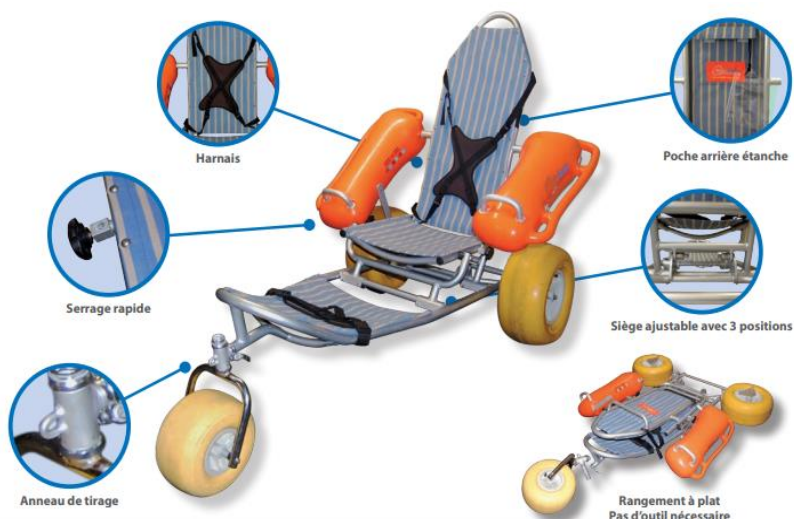

LES AVANTAGES

- > Résistance à l'eau de mer et aux UV
- > Mobile
- > Flottant
- > Pratique & ergonomique
- > Sécurisant et résistant
- > Anti-corrosion
- > Pour les adultes comme pour les enfants
- > Circulation sur tout types de terrains et sols

Fauteuil polyvalent et de haute qualité

- > **3 roues** basses pressions antichoc
- > **Harnais de sécurité**

- > **Absorption des chocs** sur terrain irréguliers

- > **Stabilité maximale** avec accoudoirs flottants et pneus flottants

- > Poignées intégrées dans les accoudoirs assurent le **maintien**

- > Transport facile dans le coffre d'une voiture

Installation rapide et faible maintenance

INSTALLATION RAPIDE

Montage et démontage de Mobi-chair™ sans matériel et en moins de 10 minutes.

Intégralement pliable elle est facilement transportable et loge parfaitement dans le coffre d'une voiture.

MAINTENANCE SIMPLE

Graissez régulièrement l'ensemble des bielles et vis de sécurité.

Après chaque utilisation, rincez Mobi-chair™ à l'eau douce afin d'éviter la corrosion et stockez-la dans un endroit propre et sec.